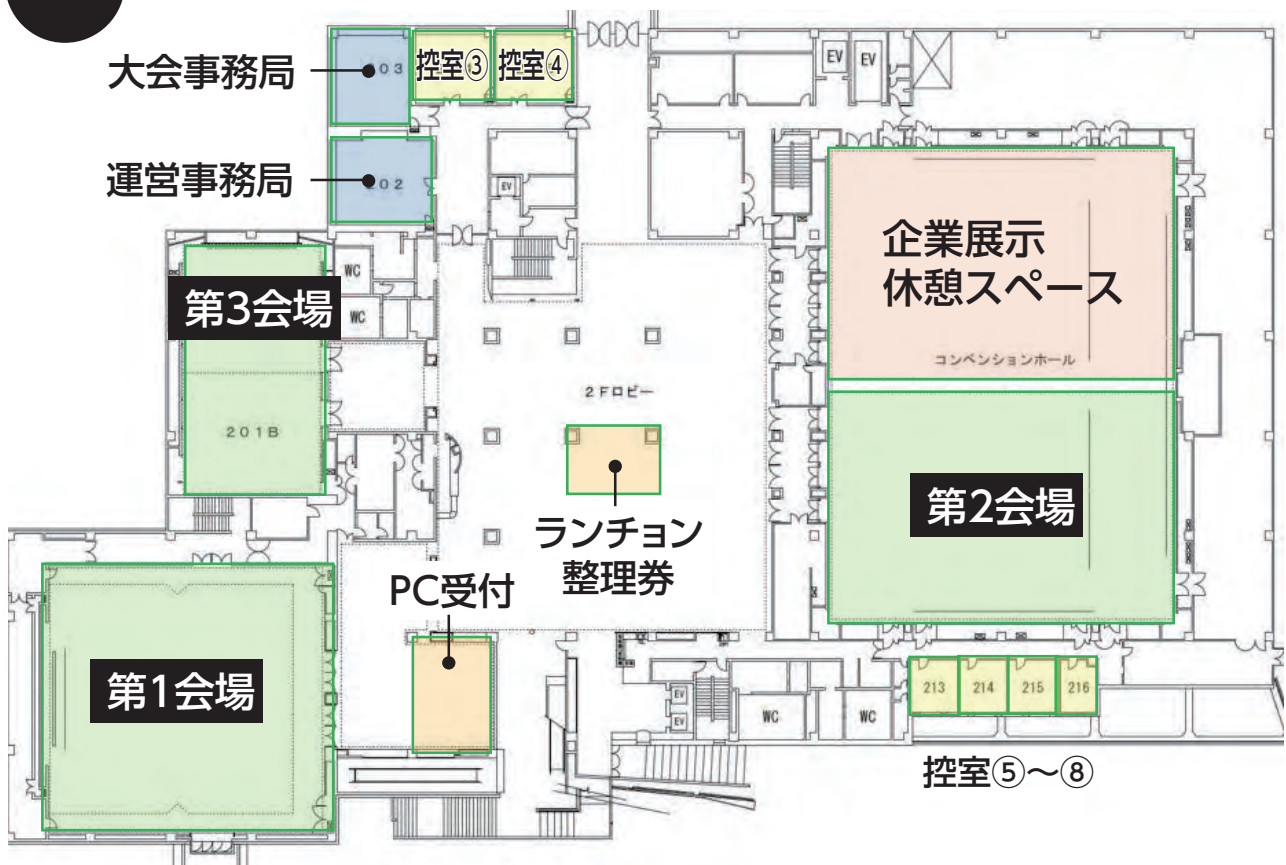

# 交通案内

JR 京葉線「海浜幕張駅」から徒歩約 5 分（東京から快速利用で約 30 分）

JR 京葉線「幕張豊砂駅」からは徒歩約 20 分

JR 総武線・京成線「幕張本郷駅」から「幕張メッセ中央」行きバスで約 17 分

会場案内

1F

会場案内

2F

3F